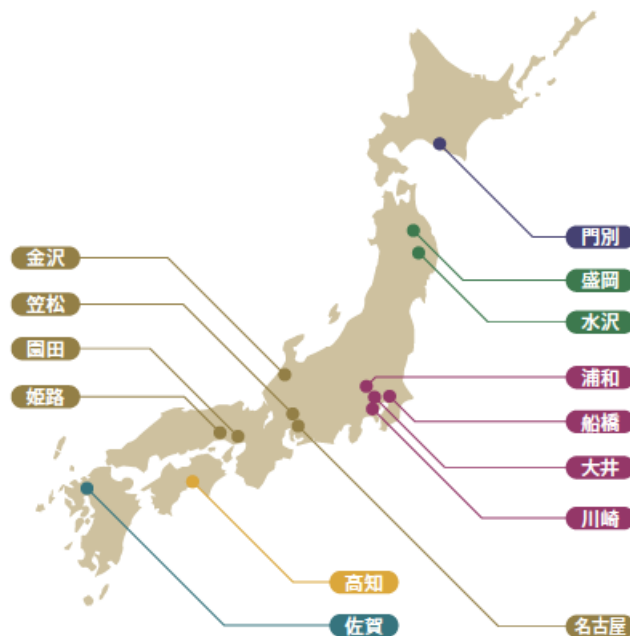

## ポイント／地区区分

## ポイント表

グランダム・ジャパン対象競走のポイントは以下のルールにのっとり決定されます。

※同着時のポイントは案分せず、そのまま加算します。  
※競走除外・競走中止・失格等はポイントがありません。

	1着	2着	3着	4着	5着	6着以下	
<b>ポイント表①</b> 最終戦および ダートグレード競走	20	15	10	7	5	2	
<b>ポイント表②</b> 他地区で行われる 全国交流競走 (●が適用される競走を除く)	15	9	7	5	3	1	
<b>ポイント表③</b> 自地区で行われる 全国交流競走 (●が適用される競走を除く)	10	6	4	2	1	0	
<b>ポイント表④</b> 自地区限定競走	7	4	3	2	1	0	
<b>エクストラポイント表</b> 3歳・古馬シーズン最終戦 (ポイント表①に加算)	地方馬 最先着		15	地方馬内 2位	10	地方馬内 3位	5

## 地区区分表

ポイント表における地区の区分は下表によります。

たとえば、笠松所属馬が園田競馬場の競走に出走した場合は、「自地区扱い」となりますので、ポイント表③が適用となります。

地区	競馬場
北海道	門別
東北	盛岡・水沢
南関東	浦和 船橋 大井 川崎
北陸・東海・近畿	金沢 笠松 名古屋 園田・姫路
四国	高知
九州	佐賀

### 2018 3歳 2位 エグジビッツ 27ポイント

馬主	西森 鶴氏
調教師	田中 淳司 (北海道)
生産牧場	築紫 洋