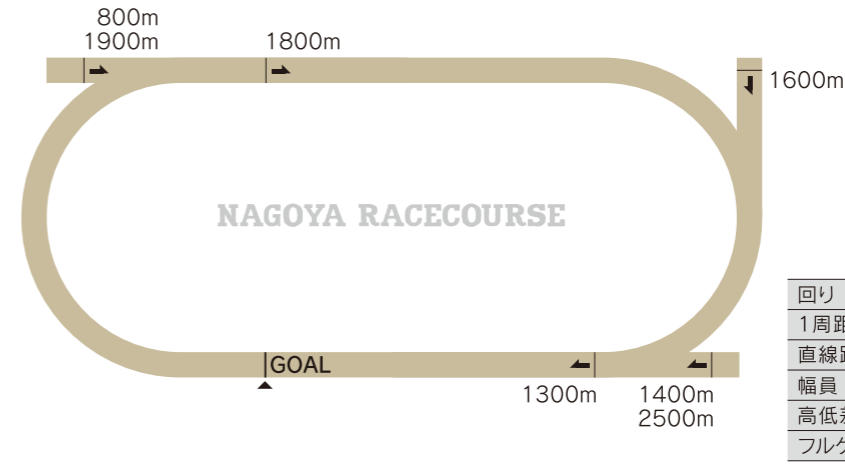

名古屋競馬場

NAGOYA

愛知県名古屋市港区にある競馬場。
日本人女性騎手最多勝利記録を持つ「宮下瞳」が所属しており、「金シャチけいばNAGOYA」の愛称で呼ばれている。

コース紹介

COURSE INTRODUCTION

1周1100mの右回りでカーブは比較的緩やか。基本的にはスピードのある先行馬が有利ですが、うまく内で脚をためていた馬や、外から流れに乗ってまくってくる馬が台頭するケースもあるので、レース展開を読むことが重要なポイントです。

回り	右回りコース
1周距離	1100m
直線距離	194m
幅員	23m
高低差	平坦
フルゲート	12頭

競馬場紹介

RACECOURSE INTRODUCTION

名古屋競馬場内には売店が10店舗あり、串カツ、どてめし、みそかつ、エビフライ、きしめんなど定番の「名古屋めし」も味わいながらレース観戦ができます。また「金シャチプレミアムラウンジ」では快適な空間と便利なキャッシュレス投票で競馬を思う存分楽しめます。名古屋けいばの場外発売所は4箇所、お近くの場外発売所もぜひご利用ください。