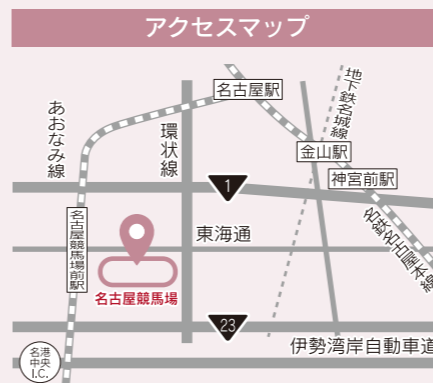

サンアール磯部(J-PLACE磯部)

●所在地
三重県志摩市磯部町穴川511番地の5道の駅【伊勢志摩】内
●TEL 0599-56-0010
●アクセス
◎お車で(名古屋方面より)/東名阪自動車道→伊勢自動車道→伊勢西IC→伊勢二見鳥羽ライン→国道167号線を【阿児方面】へ約20km

名古屋競馬場周辺おすすめスポット

WELCOME TO NAGOYA!

名古屋競馬場の周辺にはたくさんの観光スポットがあります。是非、お立ち寄りください。

リニア・鉄道館
愛知県名古屋市港区金城ふ頭3-2-2

東海道新幹線を中心に、在来線から超電導リニアまでの展示を通して「高速鉄道技術の進歩」を紹介し、鉄道が社会に与えた影響を、経済、文化および生活などの切り口で学習する場を提供します。模型やシミュレータなどもあり、子どもから大人まで楽しく学べます。

あおなみ線【金城ふ頭駅】から徒歩約2分

名古屋港水族館
愛知県名古屋市港区港町1番3号

世界の海に暮らすさまざまな生き物たちの生態や進化を知ることができる名古屋港水族館。多種多様な生物の飼育展示やイルカパフォーマンスを始めとしたイベント、日ごろの研究結果から生命の神秘やその躍動を全身で学び、体感していただけます。

地下鉄【名古屋港駅】から徒歩5分

ガーデンふ頭
愛知県名古屋市港区港町

写真提供：名古屋港管理組合

名古屋港ガーデンふ頭には、名古屋港水族館、名古屋港ポートビル、名古屋海洋博物館、南極観測船ふじ、JETTYなどの施設があり、四季を通してさまざまなイベントも開催されています。港の歴史や海の生き物のことを学んだり、美しい景色や買い物を楽しんだり、楽しいひとときを過ごせます。

地下鉄【名古屋港駅】から徒歩すぐ

荒子観音
愛知県名古屋市中川区荒子町字宮窓138

荒子観音(浄海山門龍院観音寺)は尾張四観音の一つで、寺号は観音寺といい天台宗のお寺です。また、1200余体の円空仏でも有名です。荒子観音は、天平元年(729年)の創建と伝えられ、加賀藩主前田利家が天正4年(1576)に修造しました。多宝塔は天文5年(1536)に再建され、市内最古の木造建築物で国の重要文化財に指定されています。

あおなみ線【荒子駅】から徒歩10分

名古屋競馬場 基本データ

- 365日払戻可能
- 無料駐車場完備(981台)
- レディースデー(開催中の火曜日)
女性の方は無料で入場できます
- グリーンホール(第2スタンド2階)
全席自由 500円(J-PLACE・地方場外 300円)
- 特別観覧席(第2スタンド4階)
全席指定 700円(J-PLACE 300円)