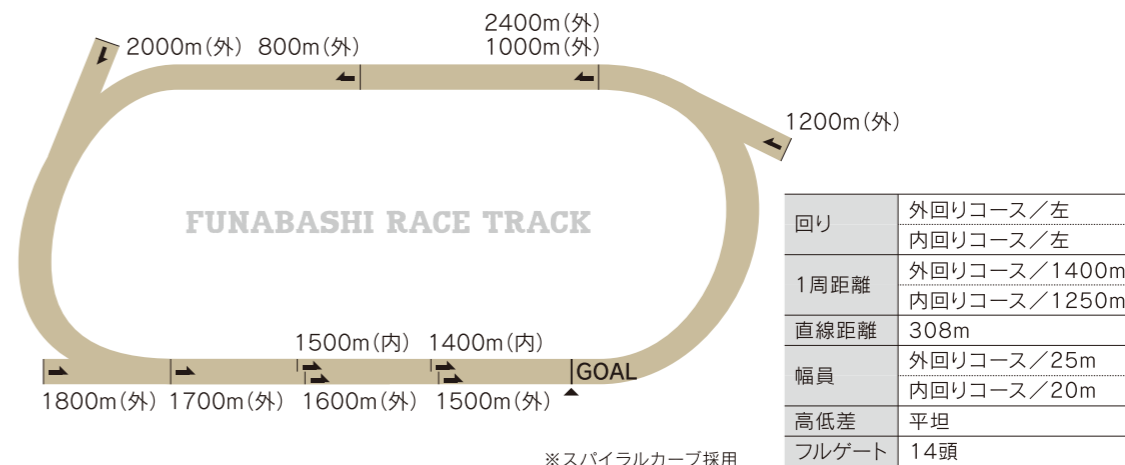

FUNABASHI 船橋競馬場

1950年に開設された東京湾に臨む競馬場。2015年から「ハートビートナイト」としてナイト競馬が始まりました。毎年、ゴールデンウィークには春のダートマイル王決定戦となる「かしわ記念(JpnI)」を開催しています。

コース紹介

COURSE INTRODUCTION

1周1400m左回りで、内回り、外回りの2種類のコースがあり、コーナーの内外に高低差を付けたスパイラルカーブを採用した南関東4競馬場で唯一のコースとなっております。

ナイト競馬とスパイラルカーブ

船橋競馬場のコーナーは、スパイラルカーブを採用し、コーナー入口は緩やかに、出口はきつく設計されていることにより、最後の直線では馬群がばらけ、白熱した勝負がご覧いただけます。また、ナイト用のカクテルライトは馬場を美しく浮かび上がらせます。

アタリーナ

船橋ケイバで最も新しい投票施設。重賞日にはトークショーなどのイベントも行われ、小さなお子様連れにも嬉しい授乳室も完備し、毎日多くのお客様を迎え入れています。