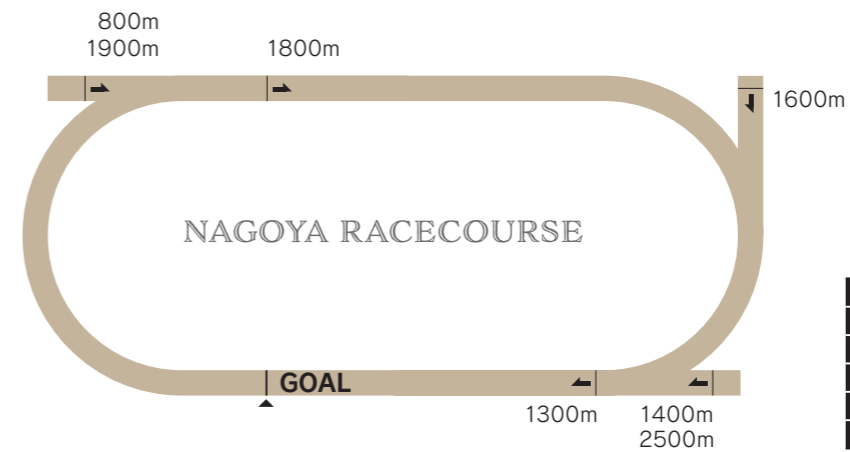

# NAGOYA RACECOURSE

### Course Introduction コース紹介

1周1100mの右回りでカーブは比較的緩やか。基本的にはスピードのある先行馬が有利ですが、うまく内で脚をためていた馬や、外から流れに乗ってまくってくる馬が台頭するケースもあるので、レース展開を読むことが重要なポイントです。

回り	右回り
1周距離	1100m
直線距離	194m
幅員	23m
高低差	平坦
フルゲート	12頭