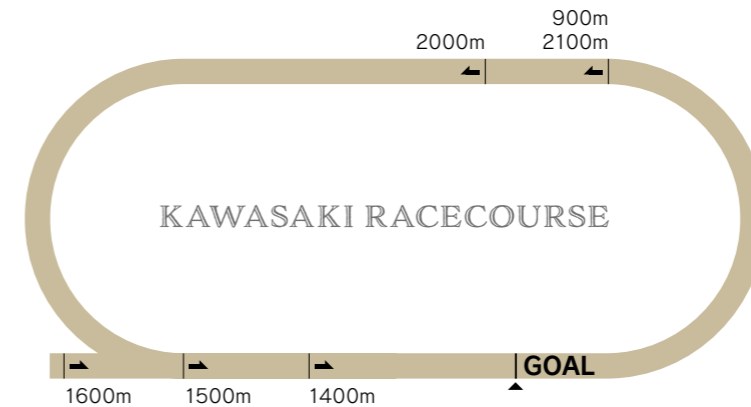

KAWASAKI RACECOURSE

08. 川崎競馬場

世界最大級のドリームビジョンと広い芝生広場を有し、都市部にありながらピクニック気分で楽しめる競馬場。2016年に全面リニューアルが完了し、より一層の進化を遂げました。

Course Introduction コース紹介

1周1200m左回りで、直線300mでタイトなコーナーなので、スリリングなレース展開が予想されます。

回り	左回り
1周距離	1200m
直線距離	400m (ゴールまで300m)
幅員	25m
高低差	平坦
フルゲート	14頭