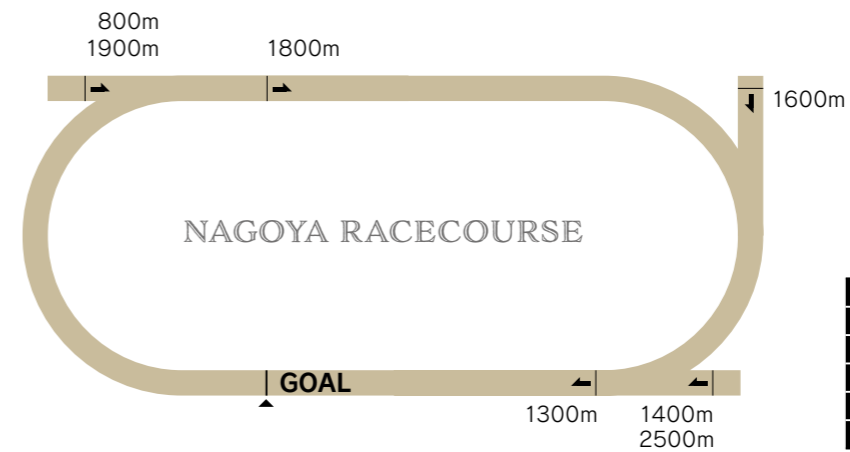

NAGOYA RACECOURSE

11. 名古屋競馬場

愛知県名古屋市港区にある競馬場。
日本人女性騎手 最多勝利記録を持つ「宮下瞳」が所属しており、
「金シャチけいばNAGOYA」の愛称で呼ばれている。

Course Introduction コース紹介

1周1100mの右回りでカーブは比較的緩やか。基本的にはスピードのある先行馬が有利ですが、うまく内で脚をためていた馬や、外から流れに乗ってまくってくる馬が台頭するケースもあるので、レース展開を読むことが重要なポイントです。

回り	右回り
1周距離	1100m
直線距離	194m
幅員	23m
高低差	平坦
フルゲート	12頭

Racecourse Introduction 競馬場紹介

名古屋競馬場内には売店が10店舗あり、串カツ、どてめし、みそかつ、エビフライ、きしめんなど定番の「名古屋めし」も味わいながらレース観戦ができます。また「金シャチプレミアムラウンジ」では快適な空間と便利なキャッシュレス投票で競馬を思う存分楽しめます。名古屋けいばの場外発売所は4箇所、お近くの場外発売所もぜひご利用ください。