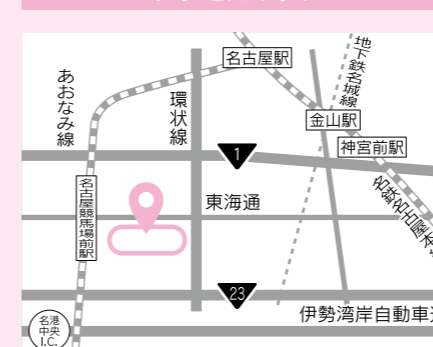

▶▶あおなみ線【金城ふ頭駅】から徒歩すぐ

📷 リニア・鉄道館

愛知県名古屋市港区金城ふ頭3-2-2

東海道新幹線を中心に、在来線から超電導リニアまでの展示を通して「高速鉄道技術の進歩」を紹介し鉄道が社会に与えた影響を、経済、文化および生活などの切り口で学習する場を提供します。模型やシミュレータなどもあり、子どもから大人まで楽しく学べます。

▶▶あおなみ線【金城ふ頭駅】から徒歩約2分

📷 名古屋港水族館

愛知県名古屋市港区港町1番3号

世界の海に暮らすさまざまな生き物たちの生態や進化を知ることができる名古屋港水族館。多種多様な生物の飼育展示やイルカパフォーマンスを始めとしたイベント、日ごろの研究成果から生命の神秘やその躍動を全身で学び、体感していただけます。

▶▶地下鉄【名古屋駅】から徒歩5分

📷 ガーデンふ頭

愛知県名古屋市港区港町

写真提供:名古屋港管理組合

名古屋港ガーデンふ頭には、名古屋港水族館、名古屋港ポートビル、名古屋海洋博物館、南極観測船ふじ、JETTYなどの施設があり、四季を通じてさまざまなイベントも開催されています。港の歴史や海の生き物のことを学んだり、美しい景色や買い物を楽しんだり、楽しいひとときを過ごせます。

▶▶地下鉄【名古屋駅】から徒歩すぐ

📷 荒子観音

愛知県名古屋市中川区荒子町字宮筋138

荒子観音(浄海山円龍院観音寺)は尾張四観音の一つで、寺号は観音寺といい天台宗のお寺です。また、1200余体の円空仏でも有名です。荒子観音は、天平元年(729年)の創建と伝えられ、加賀藩主前田利家が天正4年(1576)に修造しました。多宝塔は天文5年(1536)に再建され、市内最古の木造建築物で国の重要文化財に指定されています。

▶▶あおなみ線【荒子駅】から徒歩10分

名古屋競馬場 キホン情報!

- 365日払戻可能
- 無料駐車場完備(745台)
- レディースデー(開催中の火曜日)
女性の方は無料で入場できます
- グリーンホール(第2スタンド2階)
全席自由 500円(J-PLACE・地方場外 300円)
- 特別観覧席(第2スタンド4階)
全席指定 700円(J-PLACE 300円)

アクセスマップ

[主催者] 愛知県競馬組合
[所在地] 愛知県名古屋市港区泰明町1丁目1番地
TEL 052-661-9791
<http://www.nagoyakeiba.com/>