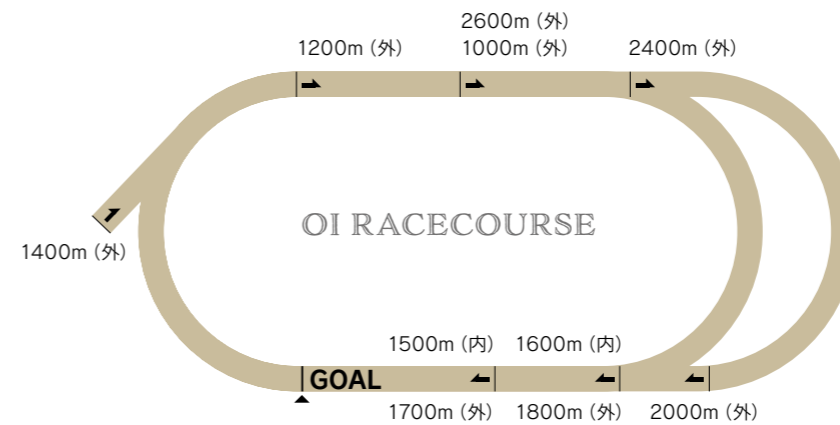

OI RACECOURSE

07. 大井競馬場

都心からほど近い品川区に立地する地方競馬最大規模の競馬場。
 ハイセイコーやイナリワンなど数多くの名馬を輩出してきました。
 夏は帝王賞、年末には東京大賞典といったダート競馬最高峰の戦いが行われます。

Course Introduction コース紹介

1周は1600m右回りで、最後の直線は386mと地方競馬でも最大級の競馬場です。地方競馬最長を誇る最後の直線では、後方からの直線一気が見られるケースもあり、迫力満点のレースをお楽しみいただけます。

回り	右回り
1周距離	外回り / 1600m 内回り / 1400m
直線距離	外回り / 386m 内回り / 286m
幅員	25m
高低差	平坦
フルゲート	16頭

Racecourse Introduction 競馬場紹介

大井競馬場では春頃から年末にかけて、日本初のナイター競馬である『トウインクルレース』が行われています。日没後の場内では各所に設置されたイルミネーションが点灯し、競馬場とは思えない煌びやかな雰囲気が漂います。また、夏休みや年末のシーズンには大規模グルメフェスが実施され、仕事帰りのサラリーマンやOL、家族連れの方の姿も多く見られます。