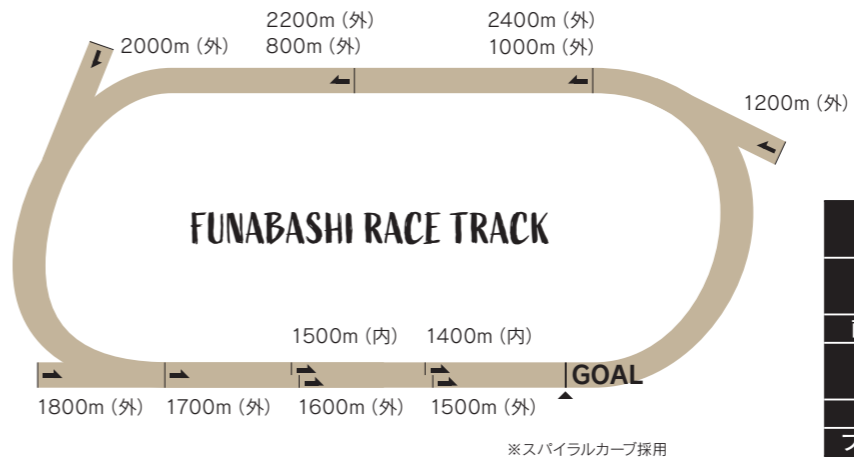

06. 船橋競馬場

1950年に開設された東京湾に臨む競馬場。
2015年から「ハートビートナイト」としてナイト競馬が始まりました。
毎年、ゴールデンウィークには春のダートマイル王決定戦となる
「かしわ記念(Jpn I)」を開催しています。

※指定席や場内店舗、各種イベント等を制限している場合があります。
最新情報については、船橋ケイバ公式ホームページをご覧ください。

COURSE INTRODUCTION コース紹介

1周1400m左回りで、内回り、外回りの2種類のコースがあり、コーナーの内外に高低差を付けたスパイラルカーブを採用した南関東4競馬場で唯一のコースとなっております。

回り	外回り/左 内回り/左
1周距離	外回り/1400m 内回り/1250m
直線距離	308m
幅員	外回り/25m 内回り/20m
高低差	平坦
フルゲート	14頭

RACECOURSE INTRODUCTION 競馬場紹介

かつては柏市に存在しましたが、戦後、船橋市に開設し、開設当初はオートレース場も併設されていました。アブクマポーロ、アジュティミツオー、フリオーソなど、歴史に名を残す名馬や、名調教師、名騎手を数多く輩出してきました。近隣には大型ショッピングモール、大型家具店があり、船橋競馬場とその周辺で一日楽しむことができます。2024年3月の大規模リニューアルに向け、現在場内を改修中です。

★ ナイター競馬とスパイラルカーブ

船橋競馬場のコーナーは、スパイラルカーブを採用し、コーナー入口は緩やかに、出口はきつく設計されていることにより、最後の直線では馬群がばらけ、白熱した勝負がご覧いただけます。また、ナイター用のカクテルライトは馬場を美しく浮かび上がらせます。

★ アタリーナ

船橋ケイバで最も新しい投票施設。重賞日にはトークショーなどのイベントも行われ、小さなお子様連れにも嬉しい授乳室も完備し、毎日多くのお客様を迎えています。