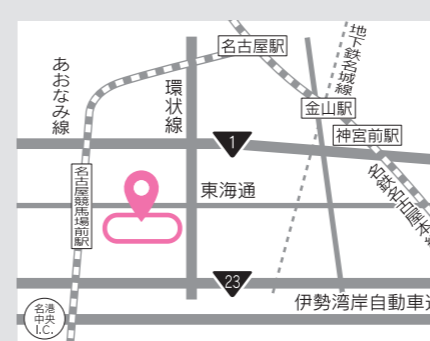

▶▶あおなみ線【金城ふ頭駅】から徒歩すぐ

📷 リニア・鉄道館

愛知県名古屋市港区金城ふ頭3-2-2

東海道新幹線を中心に、在来線から超電導リニアまでの展示を通して「高速鉄道技術の進歩」を紹介し鉄道が社会に与えた影響を、経済、文化および生活などの切り口で学習する場を提供します。模型やシミュレータなどもあり、子どもから大人まで楽しく学べます。

▶▶あおなみ線【金城ふ頭駅】から徒歩約2分

📷 名古屋港水族館

愛知県名古屋市港区港町1番3号

世界の海に暮らすさまざまな生き物たちの生態や進化を知ることができる名古屋港水族館。多種多様な生物の飼育展示やイルカパフォーマンスを始めとしたイベント、日ごろの研究成果から生命の神秘やその躍動を全身で学び、体感していただけます。

▶▶地下鉄【名古屋港駅】から徒歩5分

📷 ガーデンふ頭

愛知県名古屋市港区港町

写真提供：名古屋港管理組合

名古屋港ガーデンふ頭には、名古屋港水族館、名古屋港ポートビル、名古屋海洋博物館、南極観測船ふし、JETTYなどの施設があり、四季を通じてさまざまなイベントも開催されています。港の歴史や海の生き物のことを学んだり、美しい景色や買い物を楽しんだり、楽しいひとときを過ごせます。

▶▶地下鉄【名古屋港駅】から徒歩すぐ

📷 荒子観音

愛知県名古屋市中川区荒子町字宮窓138

荒子観音(浄海山円龍院観音寺)は尾張四観音の一つで、寺号は観音寺といい天台宗のお寺です。また、1200余体の円空仏でも有名です。荒子観音は、天平元年(729年)の創建と伝えられ、加賀藩主前田利家が天正4年(1576)に修造しました。多宝塔は天文5年(1536)に再建され、市内最古の木造建築物で国の重要文化財に指定されています。

▶▶あおなみ線【荒子駅】から徒歩10分

名古屋競馬場 基本情報

- 365日払戻可能
- 無料駐車場完備(745台)
- レディースデー(開催中の火曜日)
女性の方は無料で入場できます
- グリーンホール(第2スタンド2階)
全席自由 500円(J-PLACE・地方場外 300円)
- 特別観覧席(第2スタンド4階)
全席指定 700円(J-PLACE 300円)

アクセスマップ

[主催者] 愛知県競馬組合
[所在地] 愛知県名古屋市港区泰明町1丁目1番地
TEL 052-661-9791
<http://www.nagoyakeiba.com/>