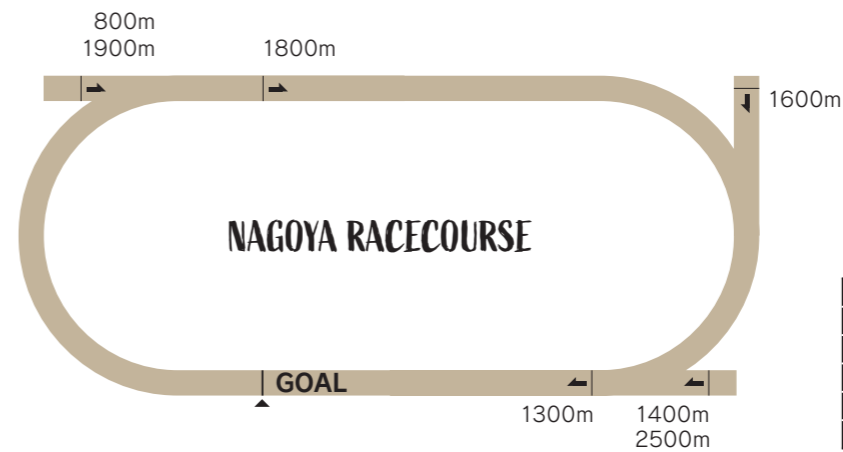

NAGOYA RACECOURSE

11. 名古屋競馬場

愛知県名古屋市港区にある競馬場。
日本人女性騎手 最多勝利記録を持つ「宮下瞳」が所属しており、
「金シャチけいばNAGOYA」の愛称で呼ばれている。

※指定席や場内店舗、各種イベント等を制限している場合があります。
最新情報については、名古屋競馬公式ホームページをご覧ください。

COURSE INTRODUCTION コース紹介

1周1100mの右回りでカーブは比較的緩やか。基本的にはスピードのある先行馬が有利ですが、うまく内で脚をためていた馬や、外から流れに乗ってまくってくる馬が台頭するケースもあるので、レース展開を読むことが重要なポイントです。

回り	右回り
1周距離	1100m
直線距離	194m
幅員	23m
高低差	平坦
フルゲート	12頭

RACECOURSE INTRODUCTION 競馬場紹介

名古屋競馬場には売店が9店舗あり、串カツ、どてめし、みそかつ、エビフライ、きしめんなど定番の「名古屋めし」も味わいながらレース観戦が出来ます。現在の名古屋競馬場は70年以上の歴史がありますが、2022年度を最後に幕を下ろし、名古屋市港区から愛知県弥富市に移転を予定しています。歴史を感じる現在の競馬場も残り1年余りとなりますので、是非ご来場ください。