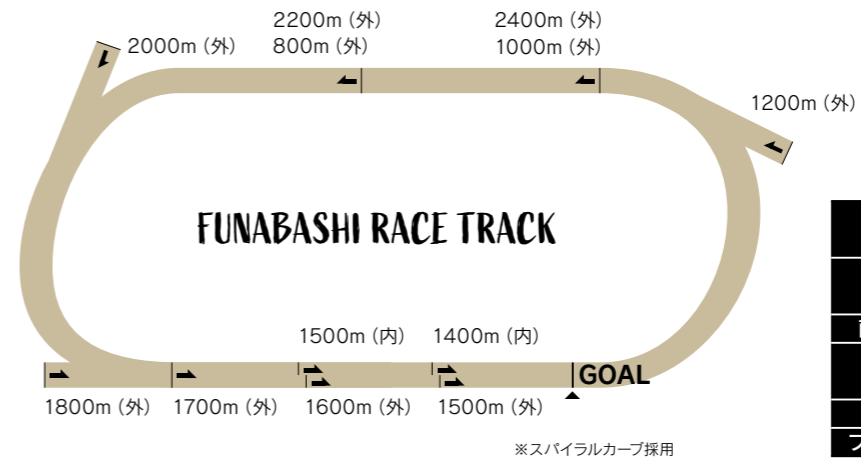

## 06. 船橋競馬場

1950年に開設された東京湾に臨む競馬場。  
2015年から「ハートビートナイト」としてナイト競馬が始まりました。  
毎年、ゴールデンウィークには春のダートマイル王決定戦となる「かしわ記念(Jpn I)」を開催しています。

※指定席や場内店舗、各種イベント等を制限している場合があります。  
最新情報については、船橋ケイバ公式ホームページをご覧ください。

### COURSE INTRODUCTION コース紹介

1周1400m左回りで、内回り、外回りの2種類のコースがあり、コーナーの内外に高低差を付けたスパイラルカーブを採用した南関東4競馬場で唯一のコースとなっております。

回り	外回り/左 内回り/左
1周距離	外回り/1400m 内回り/1250m
直線距離	308m
幅員	外回り/25m 内回り/20m
高低差	平坦
フルゲート	14頭